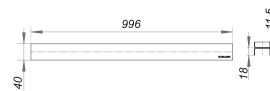

rejilla lineal CeraLine Individual, 1000 mm

Numero de artículo: 520760

GTIN: 4001636520760

Grupo de descuento: 8

Descripción:

rejilla lineal CeraLine Individual, 1000 mm

rejilla lineal para canaletas de ducha CeraLine,

adecuada para recibir solados personalizados de 16 – 30 mm (incl. adhesivo), ancho 40 mm

material

acero inoxidable 1.4301, clasificación de carga K 3 (300 kg)

1000 mm