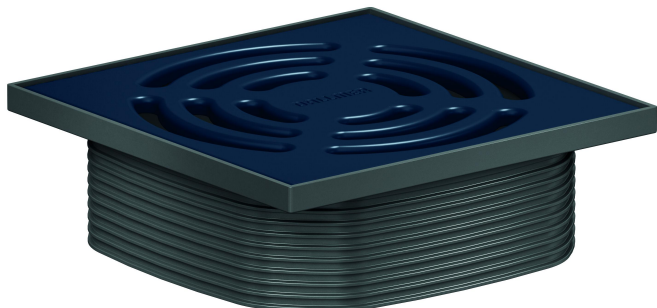

Prolongador DallDrain Pure, azul grisáceo, 120 x 120 mm

Numero de artículo: 518224

GTIN: 4001636518224

Grupo de descuento: 6

Descripción:

Prolongador DallDrain Pure, azul grisáceo, 120 x 120 mm

Prolongador con rejilla de acero inoxidable en marco de plástico, adecuado para las cazoletas sumidero DallDrain y el elemento de elevación DallDrain.

EQUIPADO CON:

- rejilla de acero inoxidable lacado mate de color, marco de plástico gris oscuro
- con ayuda de posicionamiento regulable en sentido lateral +/- 9,5 mm
- suplemento prolongador recortable para solados de 10 a 36 mm (incl. adhesivo)

MATERIAL

Rejilla de acero inoxidable 1.4301, clasificación de carga K 3 (300 kg); suplemento prolongador y marco de ABS