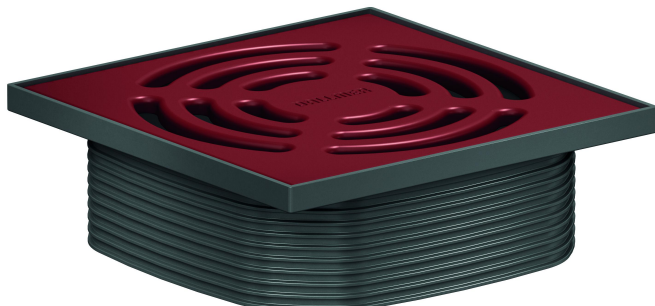

## Prolongador DallDrain Pure, Rojo rubí, 120 x 120 mm

---

Numero de artículo: 518194

GTIN: 4001636518194

Grupo de descuento: 6

---

---

### Descripción:

Prolongador DallDrain Pure, Rojo rubí, 120 x 120 mm

Prolongador con rejilla de acero inoxidable en marco de plástico, adecuado para las cazoletas sumidero DallDrain y el elemento de elevación DallDrain.

#### EQUIPADO CON:

- rejilla de acero inoxidable lacado mate de color, marco de plástico gris oscuro
- con ayuda de posicionamiento regulable en sentido lateral +/- 9,5 mm
- suplemento prolongador recortable para solados de 10 a 36 mm (incl. adhesivo)