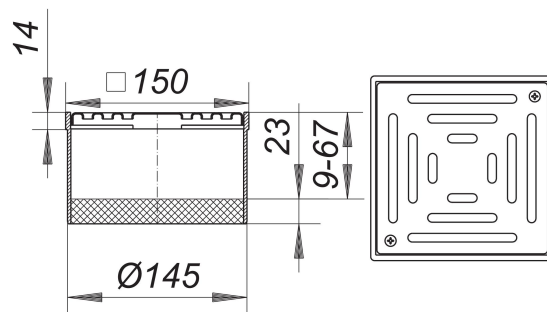

## prolongador KEN 15, rejilla atornillada, 150 x 150 mm

Numero de artículo: 500229

GTIN: 4001636500229

Grupo de descuento: 3

### Descripción:

prolongador KEN 15, rejilla atornillada, 150 x 150 mm

adecuados para las cazoletas sumidero 54, 55, 57, 58, 61 y 61/1 suplemento prolongador de polipropileno, marco de polipropileno, 150 x 150 mm

rejilla de acero inoxidable 1.4301, atornillada, clasificación de carga K 3 (300 kg)